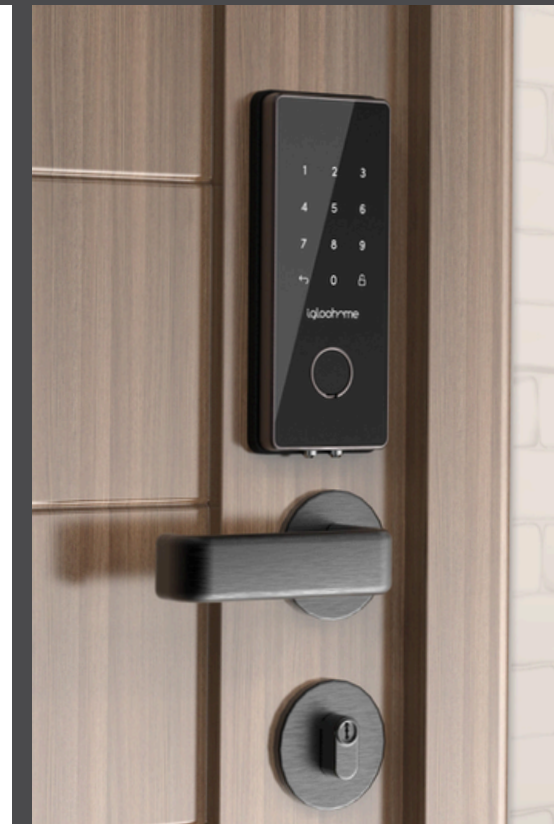

Descubre la innovación y la tranquilidad con nuestras cerraduras digitales

Contenido

Puertas de madera
interior

Cerraduras de cerrojo
puerta de madera

Puertas de vidrio marco

Contenido

Cerraduras de manecilla

Puertas de metal - para exterior

Puertas con marco de aluminio o PVC

Contenido

Candados biometricos para exterior/interior

Cerraduras con función de intercomunicador

Cerraduras con integración airbnb

Puertas de madera - interior

Modelo: X5

Modelo: S10

Modelo: P60

Desbloqueo:

Huella, código, códigos temporales, tarjeta IC, llave física, apertura desde la app

Huella, código, códigos temporales, tarjeta IC, llave física, apertura desde la app

Huella, código, códigos temporales, tarjeta IC, llave física, apertura desde la app

Material:

Cuerpo: aleación de aluminio. Panel: acrílico táctil retroiluminado

Cuerpo: aleación de aluminio. Panel: IML táctil retroiluminado