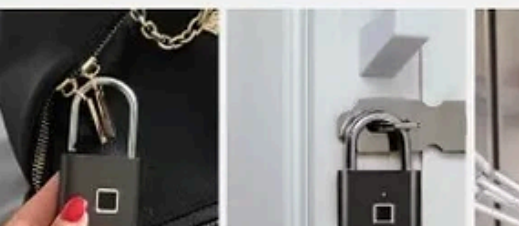

Descubre la innovación y la tranquilidad con nuestras cerraduras digitales

Contenido

Puertas de madera
interior

Cerraduras de cerrojo
puerta de madera

Puertas de vidrio marco

Contenido

Cerraduras de manecilla

Puertas de metal - para exterior

Puertas con marco de aluminio o PVC

Contenido

Candados biometricos para exterior/interior

Cerraduras con función de intercomunicador

Cerraduras con integración airbnb

Puertas de madera - interior

Modelo: X5

Modelo: S10

Modelo: P60

Desbloqueo:

Huella, código, códigos temporales, tarjeta IC, llave física, apertura desde la app

Huella, código, códigos temporales, tarjeta IC, llave física, apertura desde la app

Huella, código, códigos temporales, tarjeta IC, llave física, apertura desde la app

Material:

Cuerpo: aleación de aluminio. Panel: acrílico táctil retroiluminado

Cuerpo: aleación de aluminio. Panel: IML táctil retroiluminado